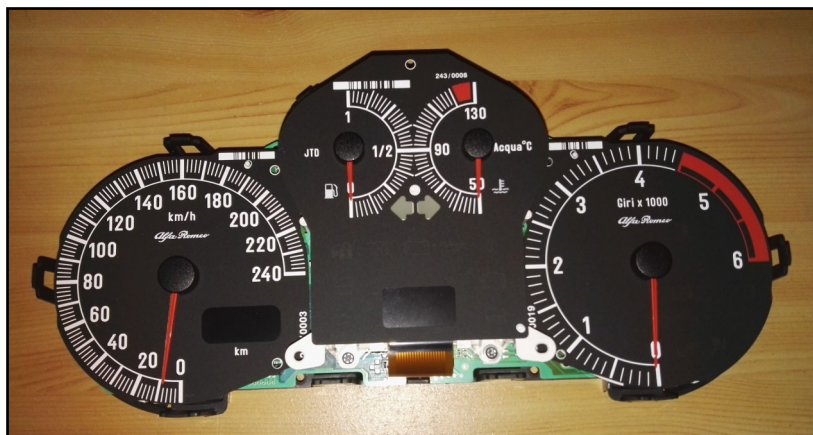

WWW.DASHBOARD.BE

EPC Lannoy
Driewegenstraat 9a
<http://www.autodashboard.be>

GSM: 0475-55.97.15.
8830 Hooglede-Gits
[hhpbvba@gmail.com](mailto:hpbvba@gmail.com)

Alfa Romeo

Réparations Alfa Romeo:

Tableau de bord Spider

Compteur vitesse / compte-tours / compteur kilométrique (journalier+totalisateur)

Tableau de bord 147

Déconne/complètement éteint

WWW.DASHBOARD.BE

EPC Lannoy
Driewegenstraat 9a
<http://www.autodashboard.be>

GSM: 0475-55.97.15.
8830 Hooglede-Gits
[hhpbvba@gmail.com](mailto:hpbvba@gmail.com)

Alfa Romeo

Tableau de bord Guiletta

Aiguille déconne / ne bouge plus (réservoir)

Tableau de bord Alfa Romeo 33

Compte-tours ne fonctionne plus