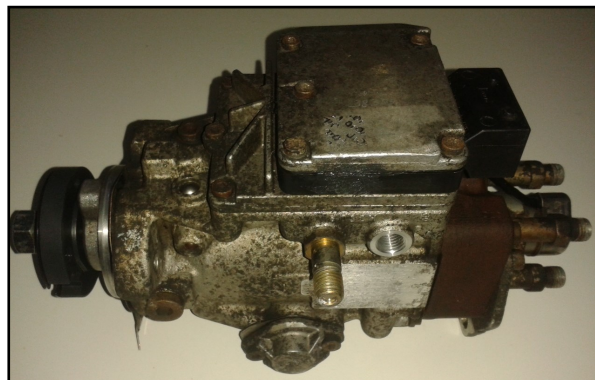

# Dodge

**DODGE**

Réparations Dodge:

Réparation pompe Chevrolet /Dodge Bosch PSG5 VP30 VP44

**Compteur Dodge RAM réparation tableau de bord**

Réparation compte-tours Dodge RAM > 2002 tableau de bord P05029906AE, P05172138AB, P56045755AC, P56049833A1, P56049832AH, P56045618AF, P56049836AI, P56000955AH, P56000955AI, P56049831AI, P56045755AB, P56049831AG en panne