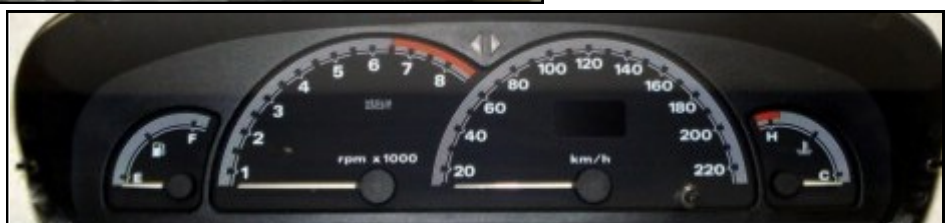

www.tableau-de-bord.be

EPC Lannoy
Driewegenstraat 9a
<http://www.autodashboard.be>

Telefoon: 0475-55.97.15.
8830 Hooglede-Gits
hpbvba@gmail.com

FIAT

Réparations possibles:

Compteur JAEGER: Punto, Bravo, Brava, Marea, Ulysse, Scudo.

Compteur VISTEON: Stilo, etc

Tous les compteurs MAGNETI MARELLI

FIAT

Écran Fiat 500: segments disparus jusqu'à complètement mort.