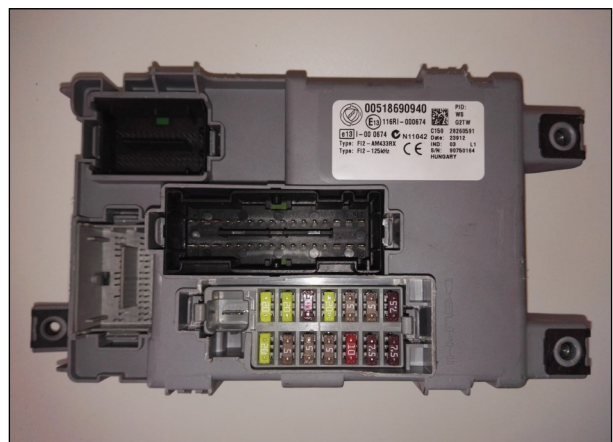

# Fiat

**Fiat Ducato**  
Module niveau carburant

**Fiat Ducato (2007-2012)**  
Afficheur LCD: affichage éteint.

WWW.DASHBOARD.BE

EPC Lannoy  
Driewegenstraat 9a  
<http://www.autodashboard.be>

GSM: 0475-55.97.15.  
8830 Hooglede-Gits  
[hhpbvba@gmail.com](mailto:hpbvba@gmail.com)

# Fiat

**Fiat Stilo compteur**

Clignote / éteint.

**Boîte à fusibles: Panda en Punto**

WWW.DASHBOARD.BE

EPC Lannoy  
Driewegenstraat 9a  
<http://www.autodashboard.be>

GSM: 0475-55.97.15.  
8830 Hooglede-Gits  
[hhpbvba@gmail.com](mailto:hpbvba@gmail.com)