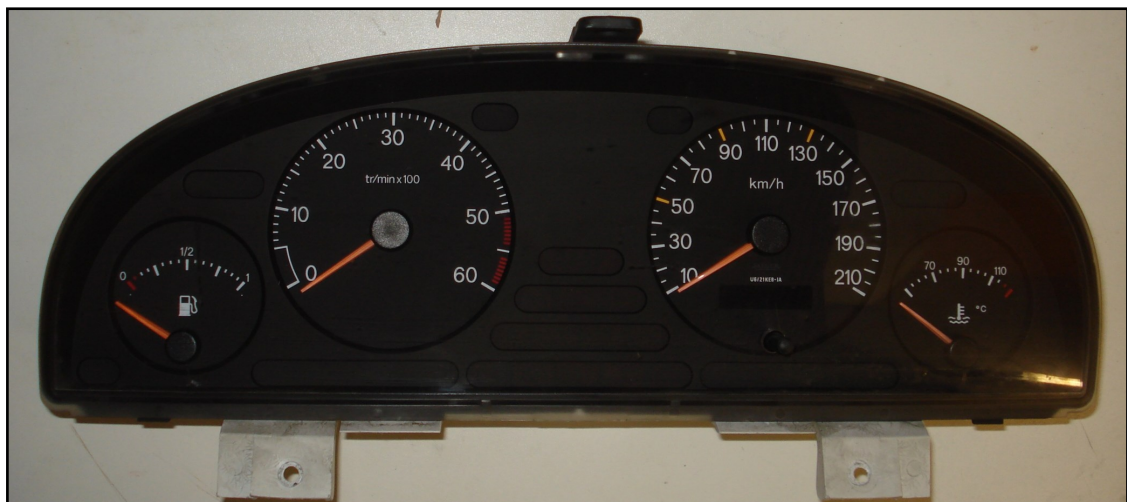

# Fiat

**Fiat Ducato**  
Module niveau carburant

**Fiat Ducato (2007-2012)**  
Afficheur LCD: affichage éteint.

WWW.DASHBOARD.BE

EPC Lannoy  
Driewegenstraat 9a  
<http://www.autodashboard.be>

GSM: 0475-55.97.15.  
8830 Hooglede-Gits  
[hhpbvba@gmail.com](mailto:hpbvba@gmail.com)

# Fiat

**Fiat Punto/Brava compteur.**

Afficheur LCD affichage display

**Ulysse Scudo kmteller**

Aiguille bloquée / Afficheur LCD display (manque pixels / éteint)

WWW.DASHBOARD.BE

EPC Lannoy  
Driewegenstraat 9a  
<http://www.autodashboard.be>