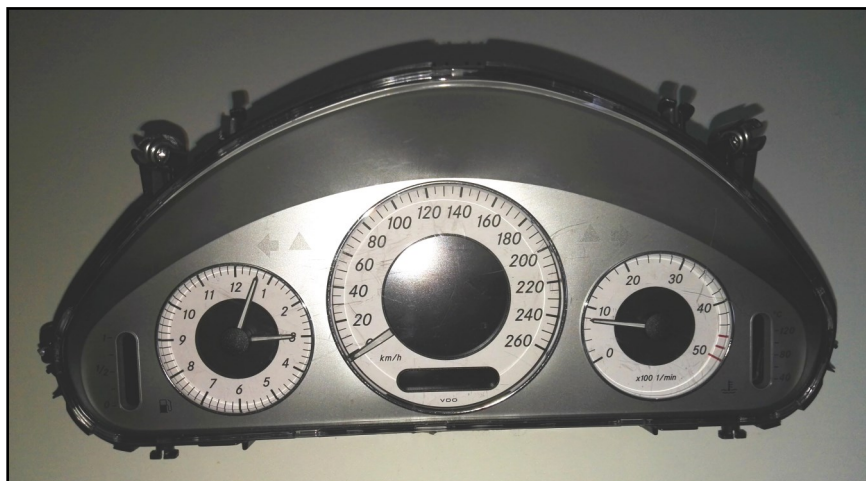

Compteur Mercedes E-Klasse W211-W220-W209
Vitesse / éteint