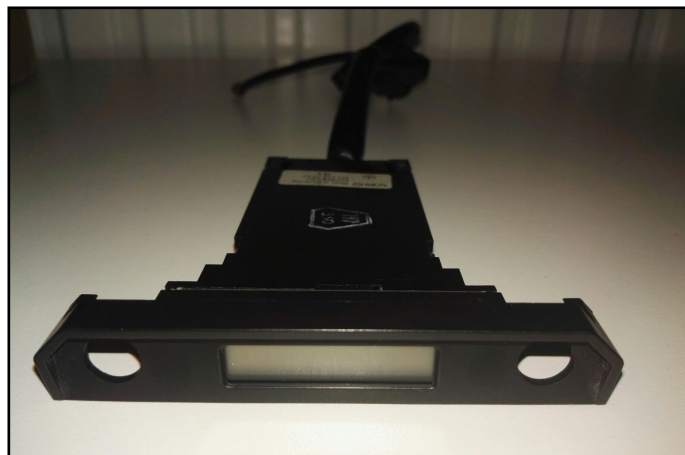

Réparation écran température extérieure MB W140 R129

Réparation afficheur MB R 129 température LCD Mercedes W 140 défectueux