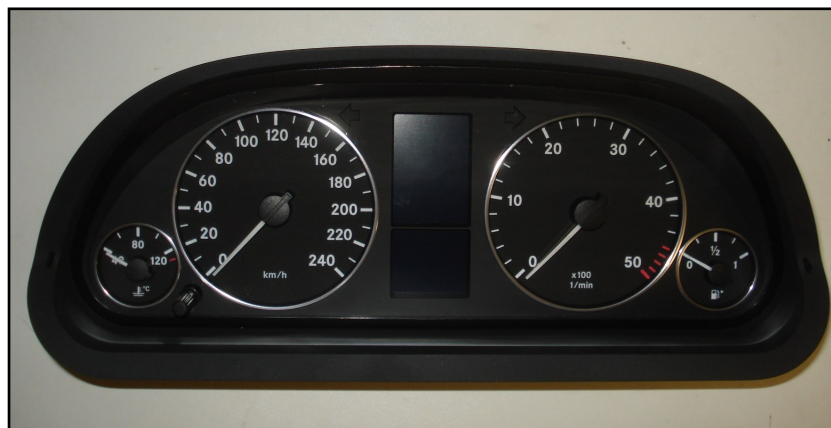

Compteur Mercedes A-Klasse (2004-2012)
Ecran LCD (affichage ordinateur de bord) / éclairage.