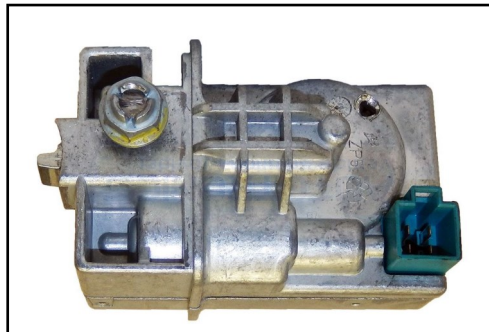

En mettant le clef, le volant se déverrouille lentement ou avec du bruit / compteur ne s'allume plus

MB G-R320-R164-R251 instrument: affichage LCD

WWW.DASHBOARD.BE

EPC Lannoy
Driewegenstraat 9a
<http://www.autodashboard.be>