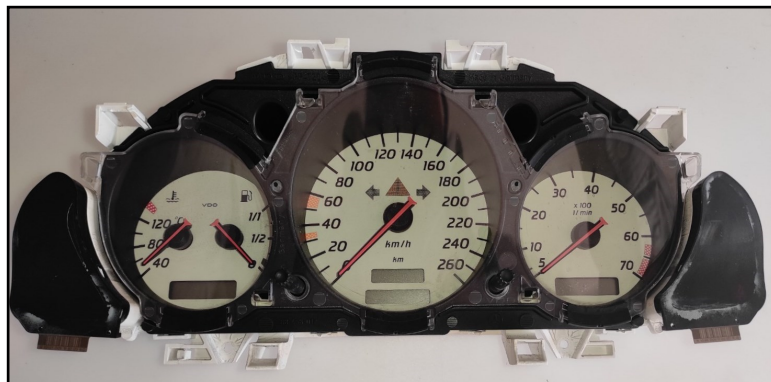

Compteur MB SLK R170 réparation tableau de bord

Réparation compteur Mercedes SLK R170 tableau de bord 1705401511 réparation No 1705401711 et 110.008.690. Souci dans ce compteur intermittent éteint / panne aléatoire.