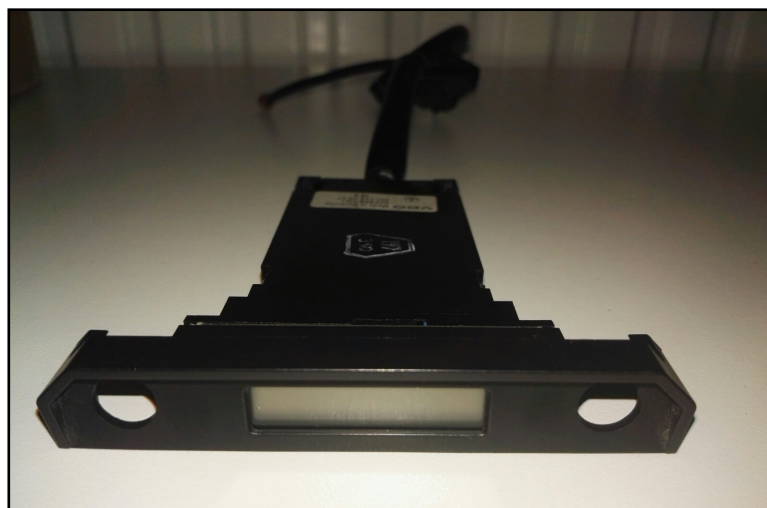

Réparation afficheur température LCD 631.202/23/1 défectueux

WWW.DASHBOARD.BE

EPC Lannoy
Driewegenstraat 9a
<http://www.autodashboard.be>

GSM: 0475-55.97.15.
8830 Hooglede-Gits
hhpbvba@gmail.com

Mercedes

Compteur Mercedes Viano/Sprinter/Vito
LCD affichage / aiguille / éclairage HS