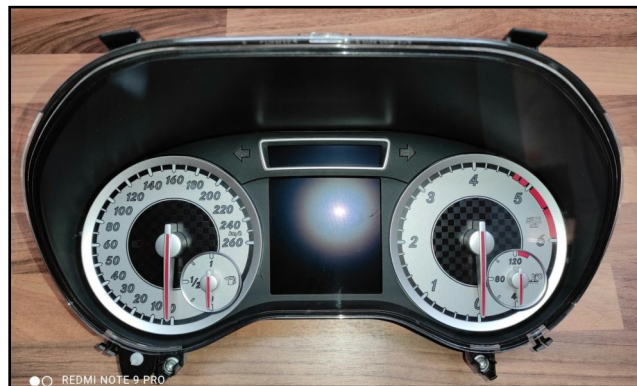

WWW.DASHBOARD.BE

EPC Lannoy
Driewegenstraat 9a
<http://www.autodashboard.be>

GSM: 0475-55.97.15.
8830 Hooglede-Gits
[hhpbvba@gmail.com](mailto:hpbvba@gmail.com)

Mercedes

Compteur MB Classe A 176 Tableau de bord

Réparation compteur Mercedes Classe A 176 900 01 01 tableau de bord > 2012 en panne