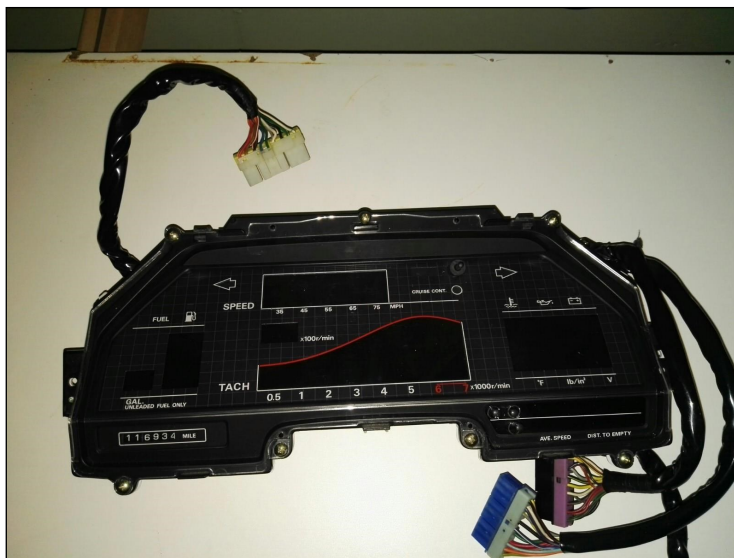

WWW.DASHBOARD.BE

EPC Lannoy
Driewegenstraat 9a
<http://www.autodashboard.be>

GSM: 0475-55.97.15.
8830 Hooglede-Gits
hhpvba@gmail.com

Nissan

Réparations Nissan:

Compteur Nissan 300

Nissan 300 tableau de bord No 2482101P11 en17P10 FL7120 (compteur défectueux)

Nissan 300ZX
Vitesse défectueux

WWW.DASHBOARD.BE

EPC Lannoy
Driewegenstraat 9a
<http://www.autodashboard.be>

GSM: 0475-55.97.15.
8830 Hooglede-Gits
[hhpbvba@gmail.com](mailto:hpbvba@gmail.com)

Nissan

Compteur Nissan Almera: écran LCD, affichage: pixels disparus

Nissan

Nissan Atleon

Compte-tours/jauge vitesse/tanque/temperature

Bosch pompe à injection PSG5 (EDU van VP44)

WWW.DASHBOARD.BE

EPC Lannoy
Driewegenstraat 9a
<http://www.autodashboard.be>

GSM: 0475-55.97.15.
8830 Hooglede-Gits
[hhpbvba@gmail.com](mailto:hpbvba@gmail.com)