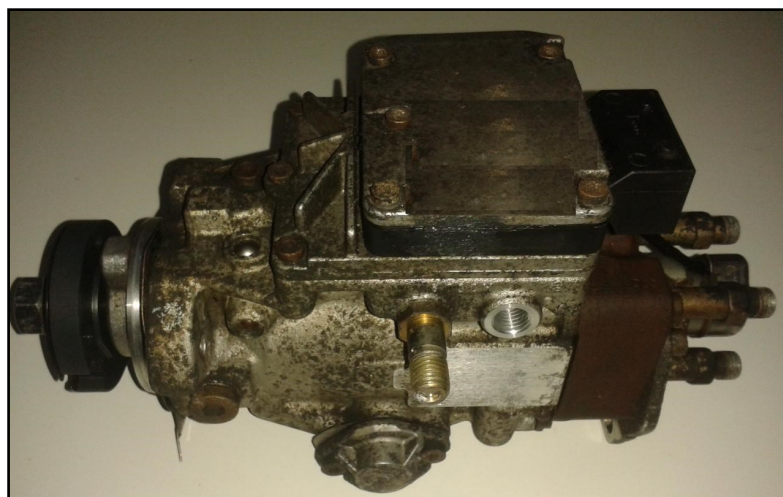

Nissan

Nissan Atleon

Compte-tours/jauge vitesse/tanque/temperature

Bosch pompe à injection PSG5 (EDU van VP44)

WWW.DASHBOARD.BE

EPC Lannoy
Driewegenstraat 9a
<http://www.autodashboard.be>

GSM: 0475-55.97.15.
8830 Hooglede-Gits
[hhpbvba@gmail.com](mailto:hpbvba@gmail.com)