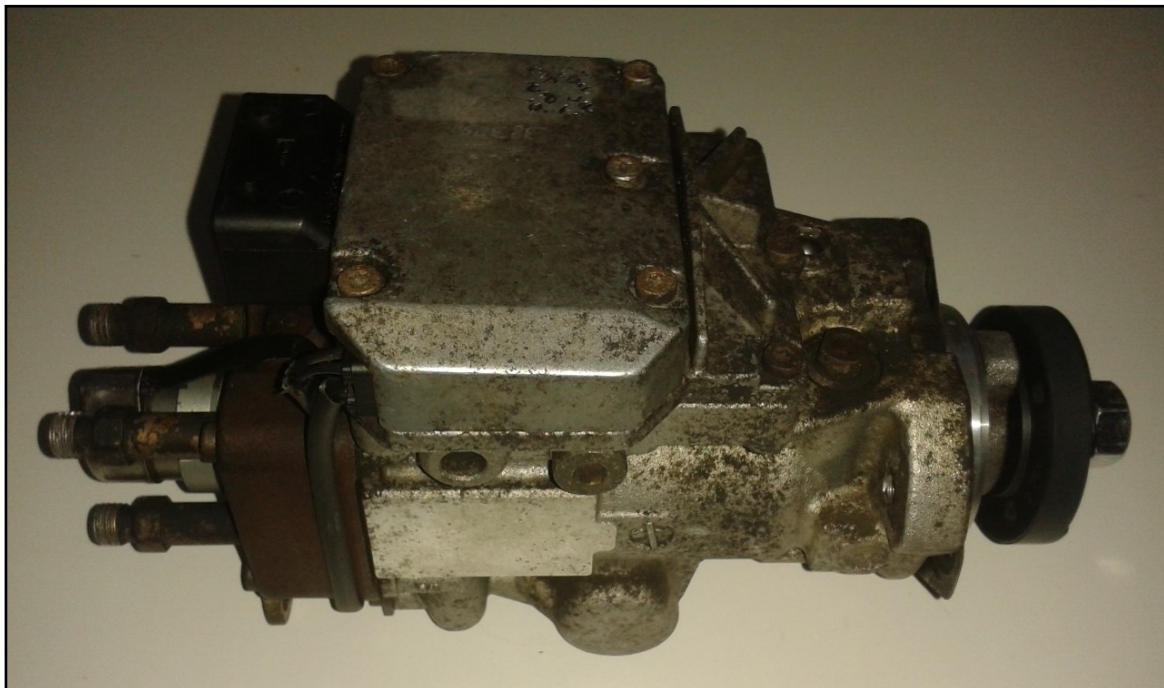

WWW.DASHBOARD.BE

EPC Lannoy
Driewegenstraat 9a
<http://www.autodashboard.be>

GSM: 0475-55.97.15.
8830 Hooglede-Gits
[hhpbvba@gmail.com](mailto:hpbvba@gmail.com)

Opel

Bosch injection pompe PSG5-PSG16-PSG2 (EDU VP30/VP44)

Opel Corsa, Astra, Zafira, Vectra, Omega, Sintra, Meriva, Signum, Frontier (1997-2005)