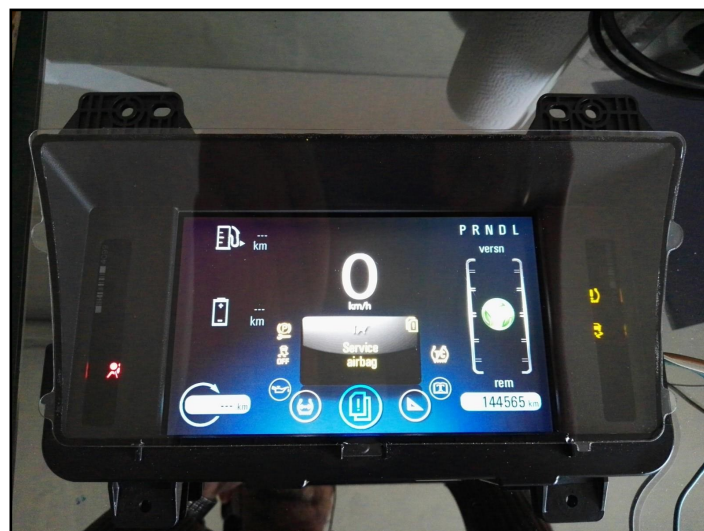

Opel

Compteur Opel Zafira

LCD display: afficheur manque de pixels

Opel Ampera

Réparation dashboard/display

WWW.DASHBOARD.BE

EPC Lannoy
Driewegenstraat 9a
<http://www.autodashboard.be>

GSM: 0475-55.97.15.
8830 Hooglede-Gits
[hhpbvba@gmail.com](mailto:hpbvba@gmail.com)