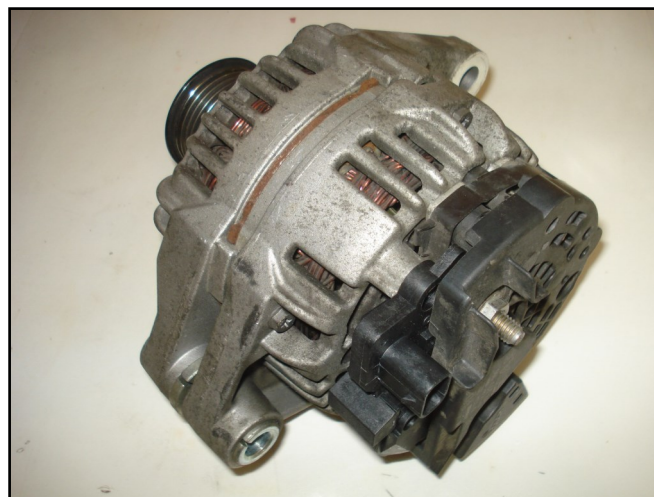

Alternateur Opel Vectra + Saab 9-3 9-5 Diesel (2008+)
Reparation alternator DENSO 12759595/1012100161

WWW.DASHBOARD.BE

EPC Lannoy
Driewegenstraat 9a
<http://www.autodashboard.be>

GSM: 0475-55.97.15.
8830 Hooglede-Gits
hhpbvba@gmail.com