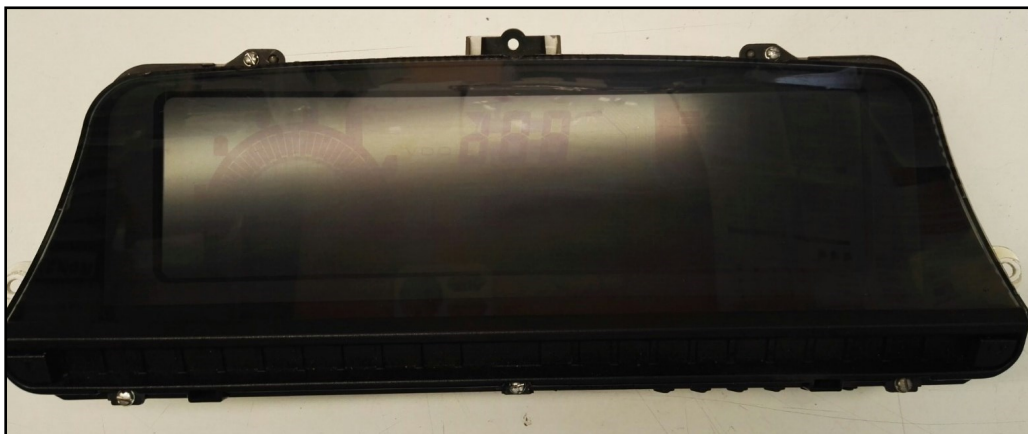

Opel Senator

Réparation compteur Opel Senator: écran pas visible