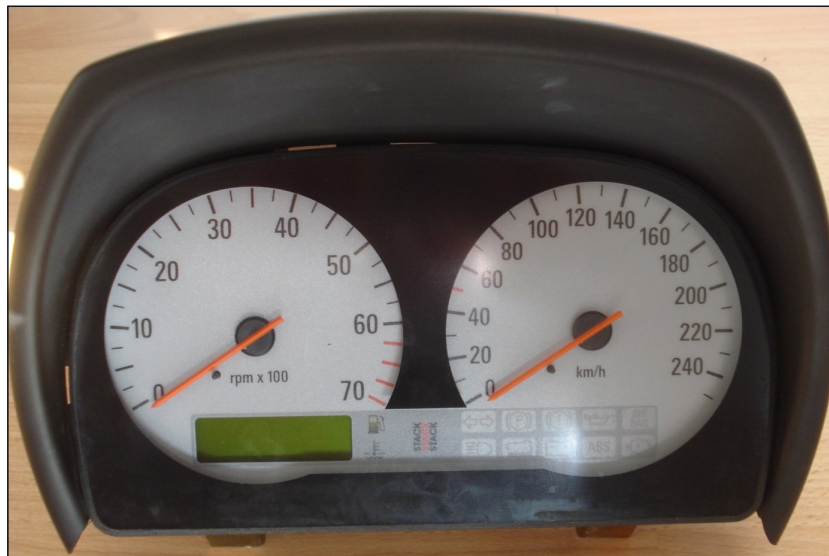

Compteur Opel Speedster