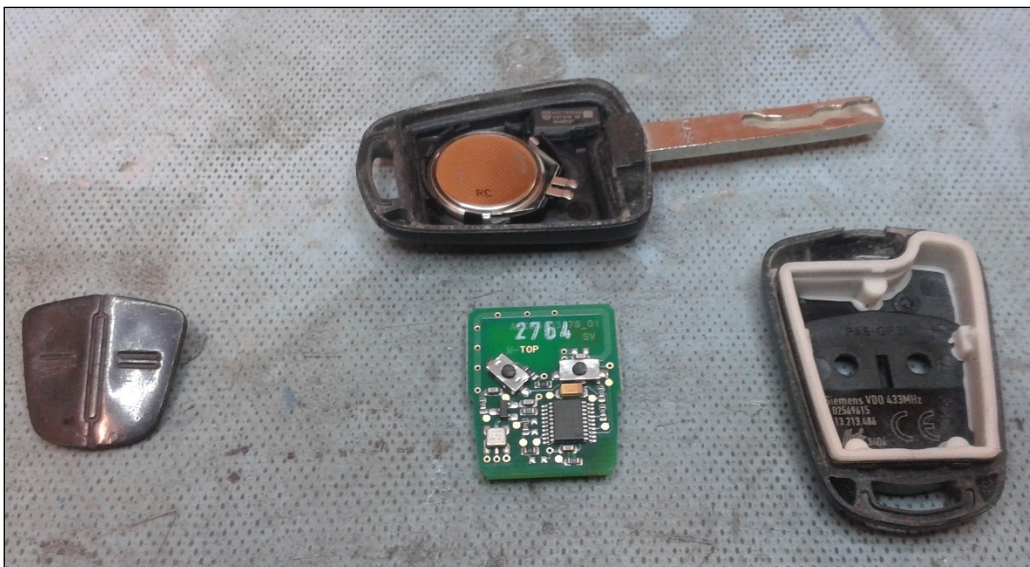

GSM: 0475-55.97.15.
8830 Hooglede-Gits
hhpbvba@gmail.com

Opel

Radio display OPEL VECTRA/SINTRA reparation

Radio info LCD display Sintra en Vectra No Siemens 090436393 / 5WK74500

Réparation clé Opel

WWW.DASHBOARD.BE