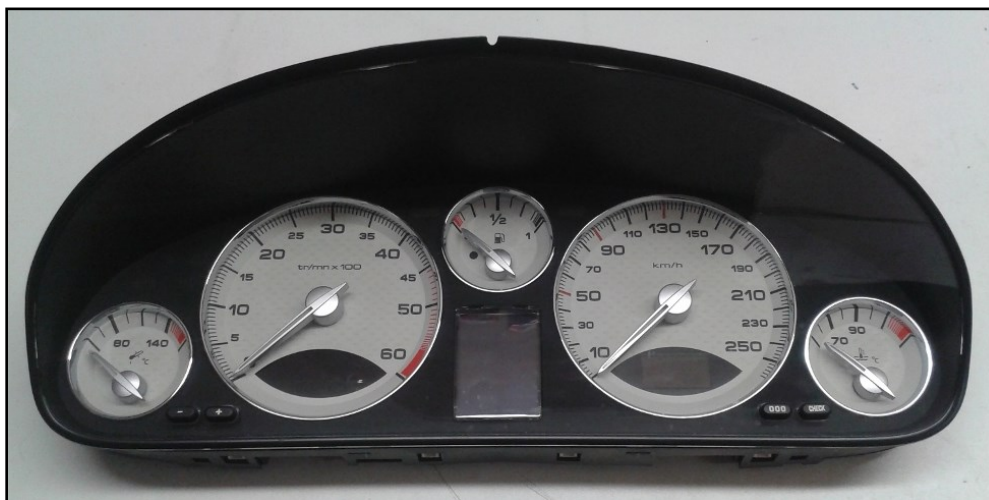

Réparation compteur: éclairage / voyants

WWW.DASHBOARD.BE

EPC Lannoy
Driewegenstraat 9a
<http://www.autodashboard.be>

GSM: 0475-55.97.15.
8830 Hooglede-Gits
hhpbvba@gmail.com

Peugeot

PEUGEOT

Peugeot 607 tableau de bord
Réparation compteur: éclairage