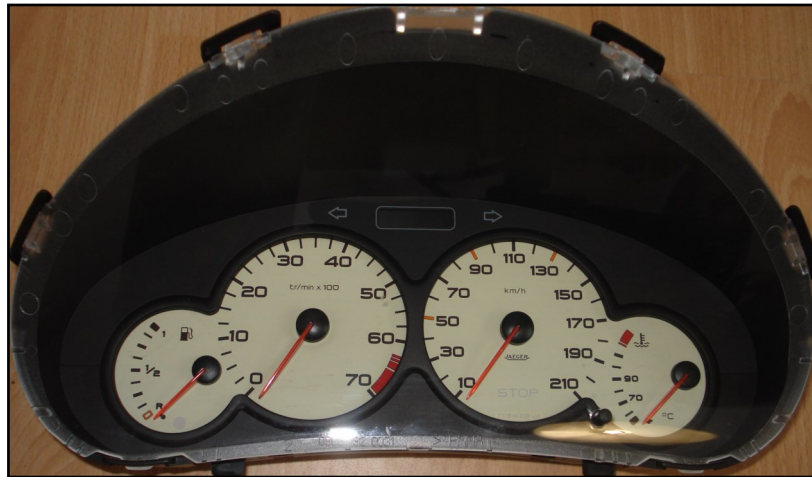

Peugeot

PEUGEOT

Peugeot 206 tableau de bord

Réparation compteur vitesse / compte-tours/ affichage LCD display

BSI VALEO BSI G0X-00 Peugeot 307

Réparation Peugeot 307 BSI (9636760580 / No: 9644098380)

WWW.DASHBOARD.BE