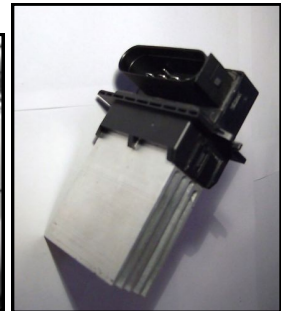

# RENAULT

**Compteurs JAEGER (Clio-Kangoo-Mégane-Scenic...):** Diagnostic-aiguille(s) tremblante(s), jusqu'à complètement arrêtés.

**Compteur digital:** Espace / Scenic

**LCD display** Laguna

[www.tableau-de-bord.be](http://www.tableau-de-bord.be)