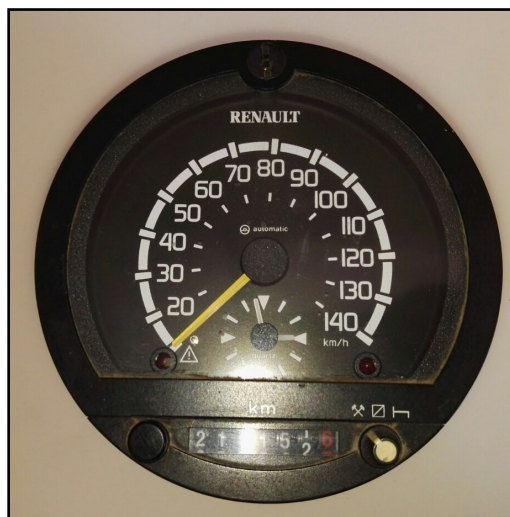

Renault Master B110

Réparation compteur camion Renault Master tableau de bord en panne ? Compteur vitesse + totalisateur compteur kilométrique déconne ou éteint.