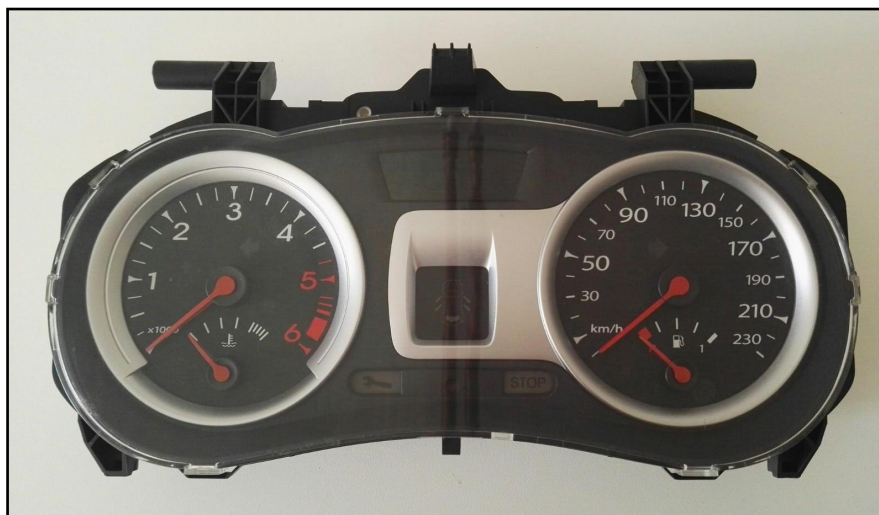

Renault Clio 3 réparation compteur