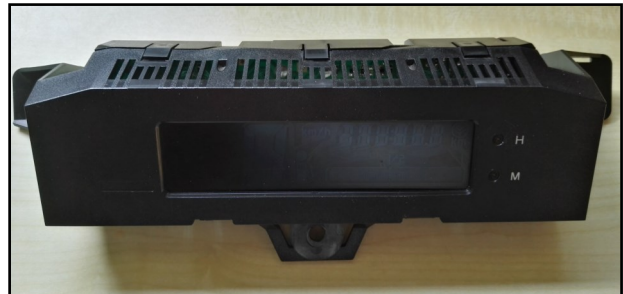

EPC Lannoy
Driewegenstraat 9a
<http://www.autodashboard.be>

GSM: 0475-55.97.15.
8830 Hooglede-Gits
[hhpbvba@gmail.com](mailto:hpbvba@gmail.com)

Renault

RENAULT

Renault Twingo tableau de bord
Réparation LCD display (affichage écran)