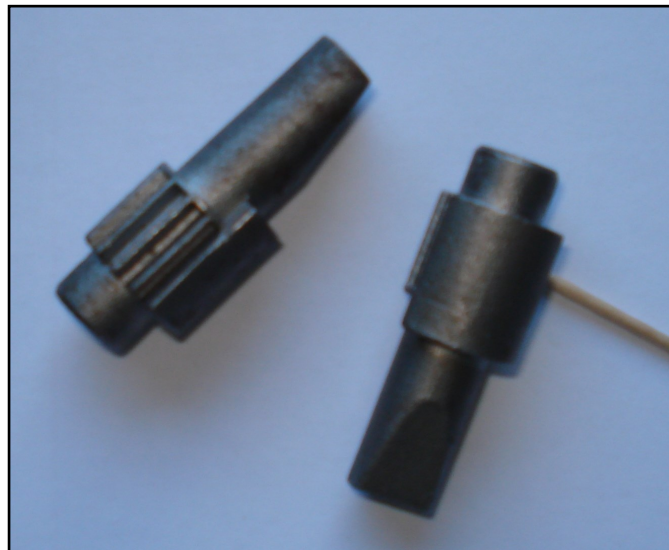

WWW.DASHBOARD.BE

EPC Lannoy
Driewegenstraat 9a
<http://www.autodashboard.be>

GSM: 0475-55.97.15.
8830 Hooglede-Gits
[hhpbvba@gmail.com](mailto:hpbvba@gmail.com)

Renault

RENAULT

Pignon denté crochet BOSAL AK4 Renault Trafic - Laguna