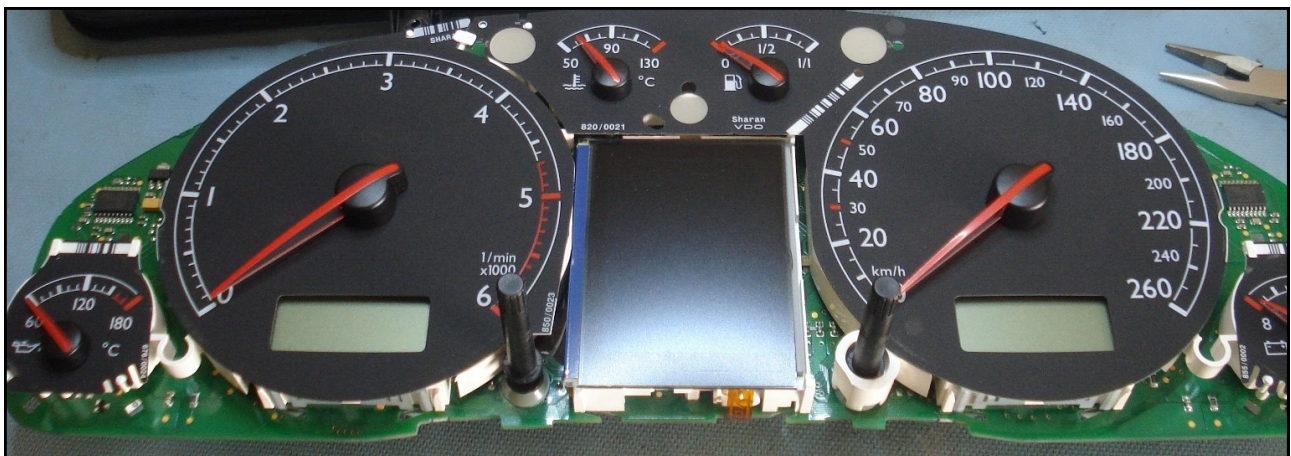

www.tableau-de-bord.be

EPC Lannoy
Driewegenstraat 9a
<http://www.autodashboard.be>

Telefoon: 0475-55.97.15.
8830 Hooglede-Gits
hpbvba@gmail.com

SEAT

Réparations:

Dompteur SEAT LEON (2005-2012)

Compteur SEAT IBIZA (1993-2002)

LCD écran ALHAMBRA (afficheur)

Calculateur: Leon en Arosa

www.tableau-de-bord.be

EPC Lannoy
Driewegenstraat 9a
<http://www.autodashboard.be>

Telefoon: 0475-55.97.15.
8830 Hooglede-Gits
hpbvba@gmail.com

SEAT