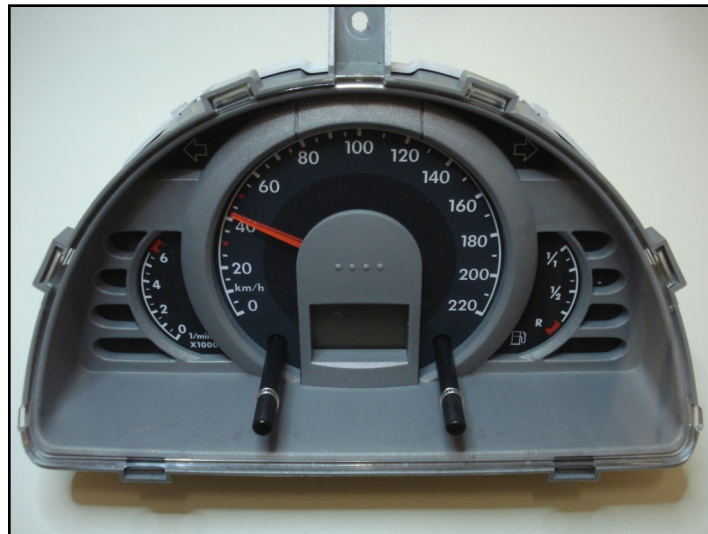

WWW.DASHBOARD.BE

EPC Lannoy
Driewegenstraat 9a
<http://www.autodashboard.be>

GSM: 0475-55.97.15.
8830 Hooglede-Gits
[hhpbvba@gmail.com](mailto:hpbvba@gmail.com)

Volkswagen

Compteur Volkswagen Fox

Réparation tableau de bord Volkswagen FOX: écran LCD / affichage display.