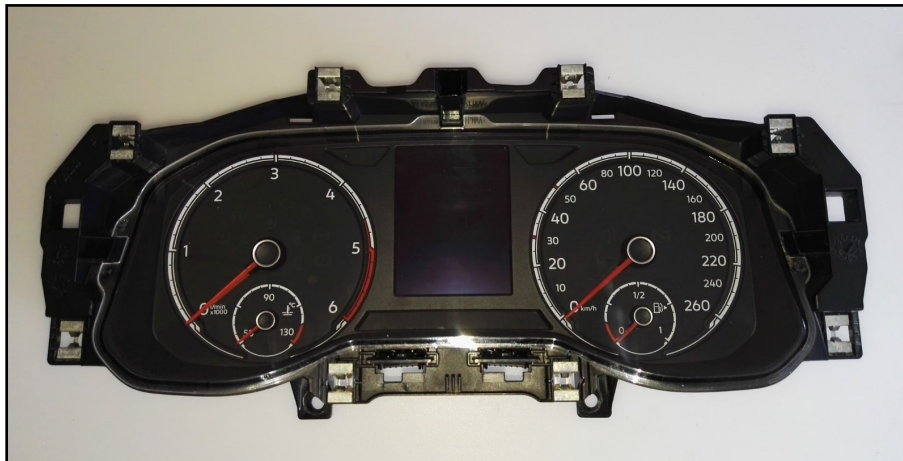

WWW.DASHBOARD.BE

EPC Lannoy
Driewegenstraat 9a
<http://www.autodashboard.be>

GSM: 0475-55.97.15.
8830 Hooglede-Gits
[hhpbvba@gmail.com](mailto:hpbvba@gmail.com)

Volkswagen

Réparation Compteur VW Polo Tableau Bord 2010+

Réparation Tableau de Bord Volkswagen Polo en panne