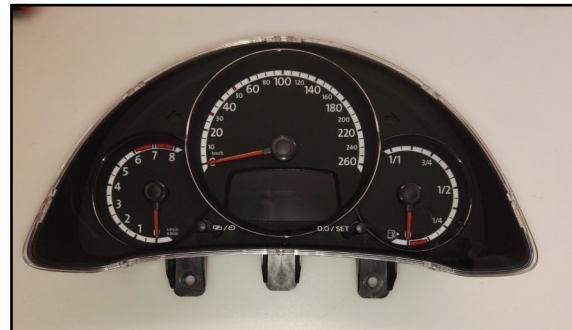

### **Compteur Volkswagen Beetle 1998-2009/2009+**

Réparation tableau de bord: aiguilles déconnect / erronées