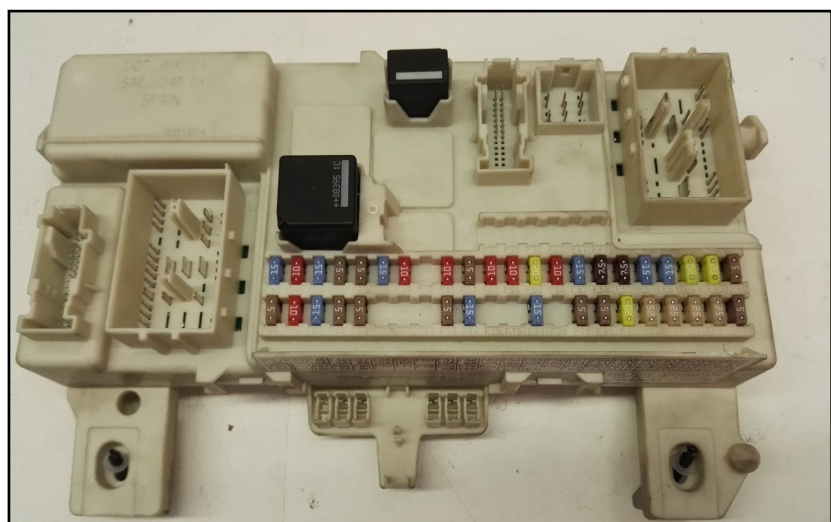

CEM Volvo V40 / S40

Réparation CEM Volvo V40 / S40: Feux ou autres soucis