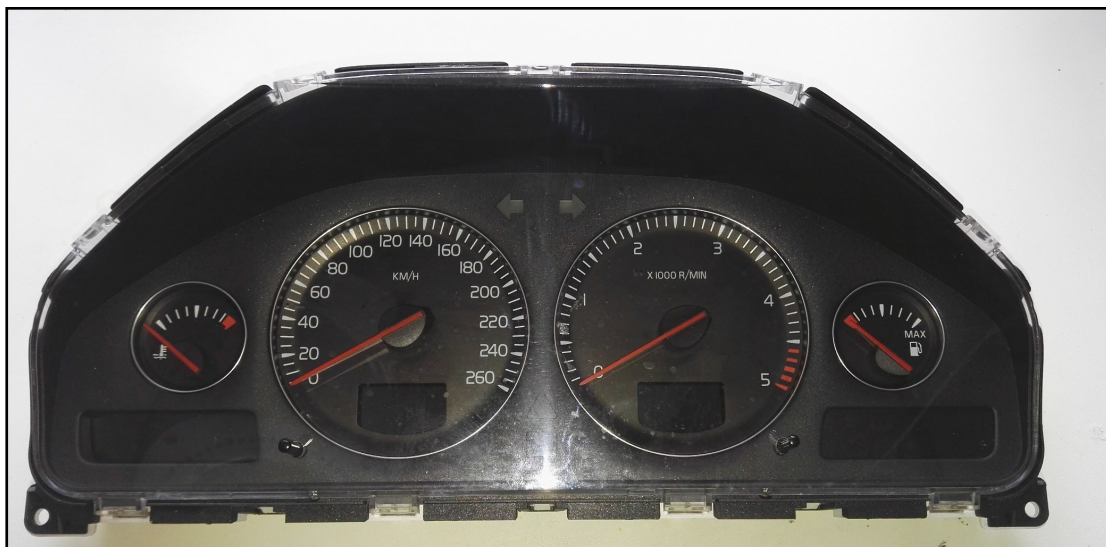

Compteur VOLVO 2004-2007: Réparation affichage écran LCD