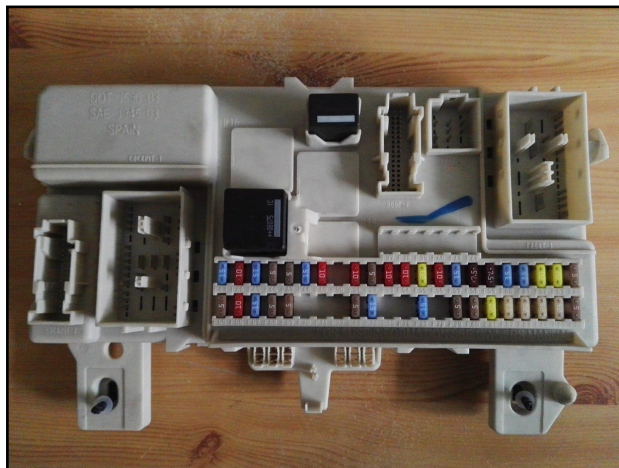

WWW.DASHBOARD.BE

EPC Lannoy
Driewegenstraat 9a
<http://www.autodashboard.be>

GSM: 0475-55.97.15.
8830 Hooglede-Gits
hhpbvba@gmail.com

Volvo

CEM Boîtier fusibles Volvo V50 / S40 / V40

Reparation: CALCULATEUR Volvo CEM Body Control Module. Boîtier No: 31268178