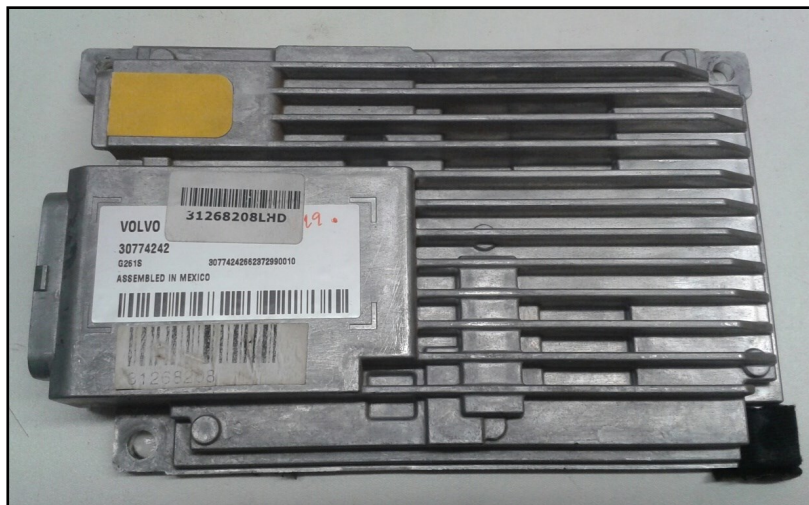

WWW.DASHBOARD.BE

EPC Lannoy
Driewegenstraat 9a
<http://www.autodashboard.be>

GSM: 0475-55.97.15.
8830 Hooglede-Gits
hhpbvba@gmail.com

Volvo

Volvo break assistance camera

Reparation no: 31295793, 30724003, 30774242, 31268208, 31268745, 31300363. Collision Warning System avec brake assist / Forward Sensing Module (FSM).